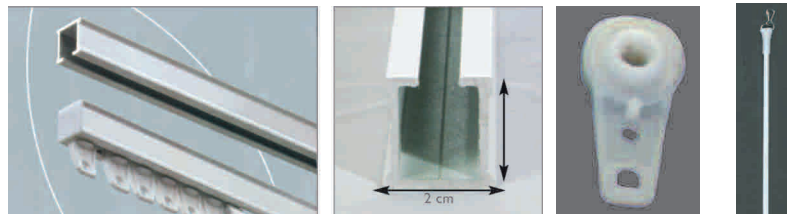

rideau occultant

Alutextile[®]

Pour une occultation complète des grandes surfaces vitrées (jusqu'à 70 m²), le rideau est LA solution incontournable.

Confectionné avec un tissu opaque léger et résistant, classé non-feu M1, le rideau procure une obscurité quasi-complète. Habitation, locaux tertiaires, établissements scolaires, salles de spectacle, il s'impose partout où il est nécessaire de faire le noir.

fabriqué

en France

motorisable **somfy**

rail à tirage manuel

Discret et rigide, ce rail aluminium de section carrée 20 x 20 mm est doté de chariots avec roulements à bille. Robuste, il supporte jusqu'à 8 kilos de tissu au mètre linéaire.

Le tirage se fait directement par le tissu ou au moyen d'un lanceur.

L'ouverture est latérale ou centrale (façon «théâtre»).

rail électrique

support
plafond

support
mural
réglable

- rail tout aluminium de section 30,5 x 27 mm
- courroie de transmission **auto-lubrifiée**
- moteur vertical compact **débrayable** (en cas de coupure de courant, par exemple)
- **démarrage automatique** du moteur après une traction exercée sur le rideau