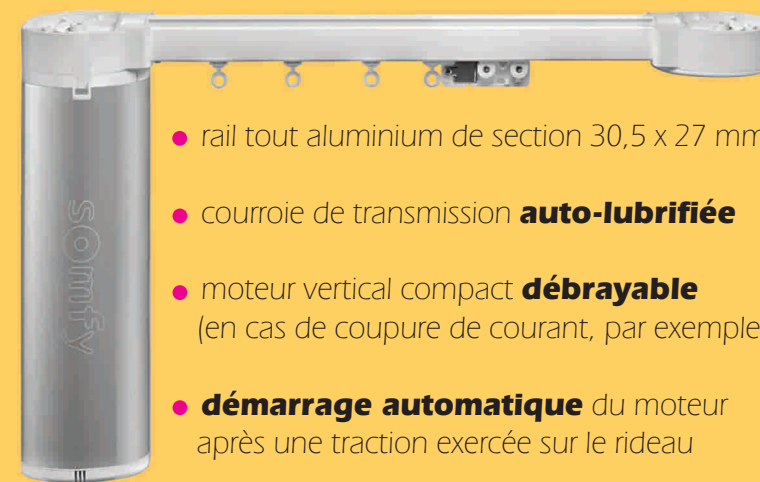

Le tirage se fait directement par le tissu ou au moyen d'un lanceur.

L'ouverture est latérale ou centrale (façon «théâtre»).

rail électrique

support
plafond

support
mural
réglable

- rail tout aluminium de section 30,5 x 27 mm
- courroie de transmission **auto-lubrifiée**
- moteur vertical compact **débrayable** (en cas de coupure de courant, par exemple)
- **démarrage automatique** du moteur après une traction exercée sur le rideau